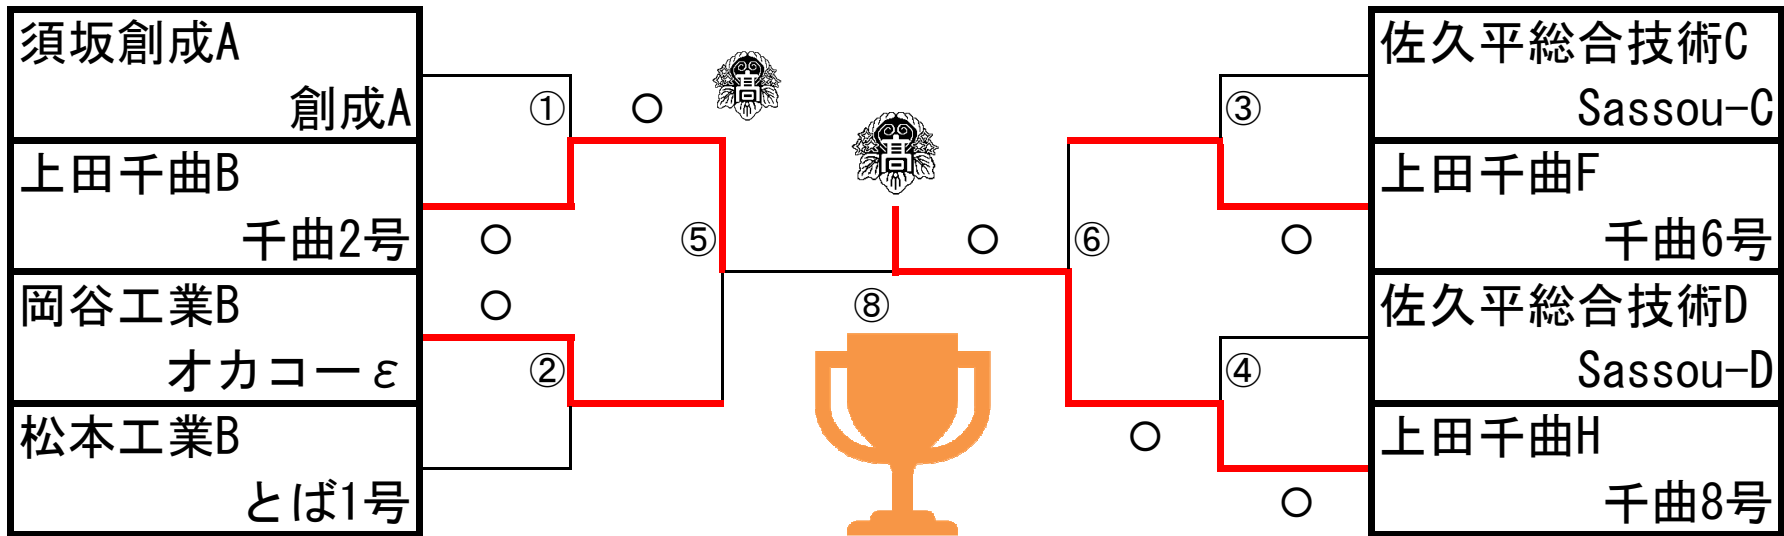

第42回全国高等学校総合文化祭産業(工業)部門

コマ対決

個人戦 決勝トーナメント

3位決定戦